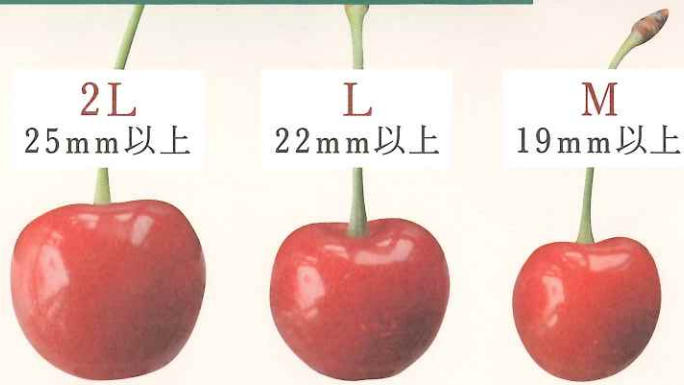

数量限定
※無くなり次第終了

送料込 保冷箱

BE 1 紅秀峰 500g [サイズ] L~
[内容量] 500g×1

佐藤錦より酸味が少なく、糖度が高い紅秀峰。パリッとした果肉が人気。専用の保冷箱で、鮮度を保ったままお届けいたします。

4,000円
(4,320円)
税込/送料込

数量限定
※無くなり次第終了

送料込 保冷箱

BE 2 紅秀峰 1kg [サイズ] L~
[内容量] 500g×2

評判がよく紅秀峰を贈答品にされる方も増えています。農家が厳選し、専用の保冷箱で、鮮度を保ったままお届けいたします。

6,700円
(7,236円)
税込/送料込

さくらんぼのサイズ見本(実寸)

さくらんぼの規格

さくらんぼの規格は特秀・秀・優・良に分かれています。

特秀 = もっとも色・サイズを吟味した最上級品

秀 = 色・サイズを吟味した上級品

優 = 多少色つきやサイズにバラツキがあるもの。

良 = 上記品に当てはまらない品(良規格は扱っていません)

出荷日のお知らせ

さくらんぼはとてもデリケートなフルーツです。出荷は、天候に合わせて6月下旬より

ご注文いただいた順に
発送させていただきます

発送日
目安

佐藤錦 6月下旬~
6月下旬から10日間の発送予定

発送日
目安

紅秀峰 7月上旬~
7月上旬から10日間の発送予定