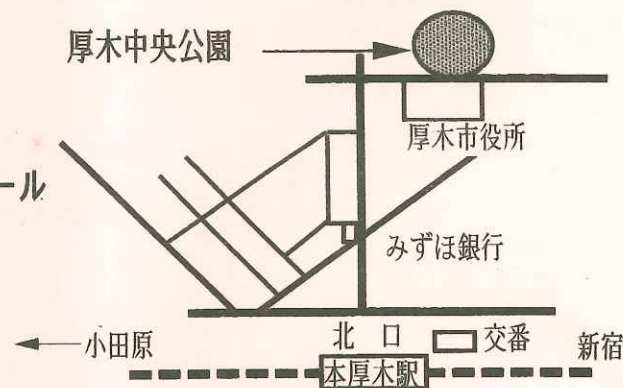

第93回厚木地区統一メーデー

働くものの団結で生活と権利、
平和と民主主義を守ろう

5月1日
メーデーに
集まろう!

期 日：5月1日(日)午前9時開場
場 所：厚木中央公園(市役所向い)
集会後市内デモ行進

※公園内は駐車できません。有料駐車場、電車、バスをご利用下さい。

- アトラクション
- プラカードコンクール
- 式典
- デモ行進

第93回厚木地区統一メーデー実行委員会

連絡先：事務局担当 厚木地区労働組合協議会